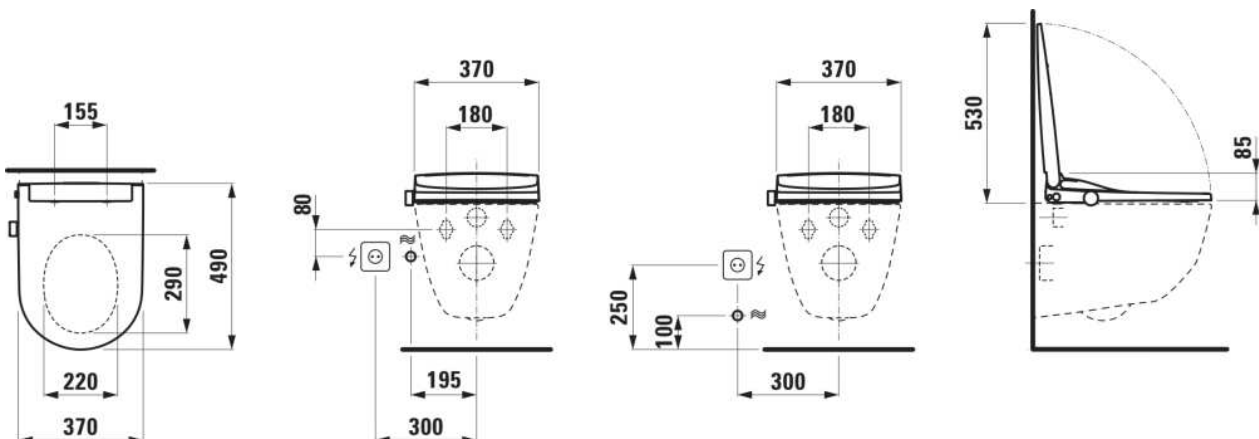

DIMENSIONS

Length	492 mm
Width	400 mm
Height	86 mm

COLOUR AND FINISH

<input type="checkbox"/>	000 White
--------------------------	-----------

Net weight (kg) : 5

TECHNICAL DRAWINGS

CLEANET SIT