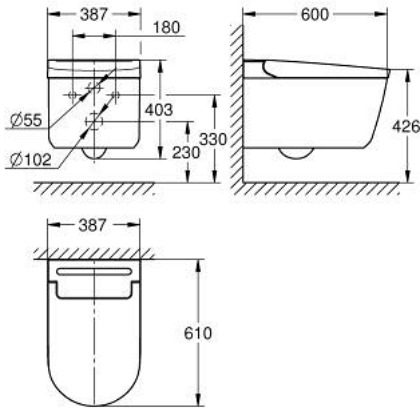

36 508 SH0 GROHE SENSIA PRO DOUCHE-WC

PRODUCTOMSCHRIJVING

- Kleur: alpine wit
- GROHE Hygiene: anti-bacterieel geglaazuurd en vuilwerend keramiek
- GROHE power flush randloos toilet spoeling met GROHE Triple Vortex technologie
- GROHE Skin Clean:
- 2 verstelbare aparte sproeiarmen (1 voor achterzijde, 1 ladyshower)
- voorwaartse en achterwaartse beweging van de douchekop
- instelbare straalintensiteit
- automatische voor- en naspoeling van sproeikop met water
- geïntegreerde heater biedt onbeperkt warm water
- instelbare temperatuur
- andere functies:
- warme luchtdroger met instelbare temperatuur
- ontkalkingsprogramma
- PP WC toiletzitting en deksel met automatische open- en sluit functie
- pyro-elektrische sensor voor gebruikersdetectie
- nachtverlichting
- verborgen water- en stroomvoorziening aansluitingen
- afstandsbediening
- inclusief:
- geluiddempingsset,
- afstandsbediening met wandhouder
- wateraansluitset voor inbouwreservoir
- druk 0,05 - 1 MPa (0,5 - 10 bar)
- 220-240 V AC
- frequentie 50-60 Hz
- beschermingsklasse IPX4
- voldoet aan de EN 1717
- CE-keurmerk