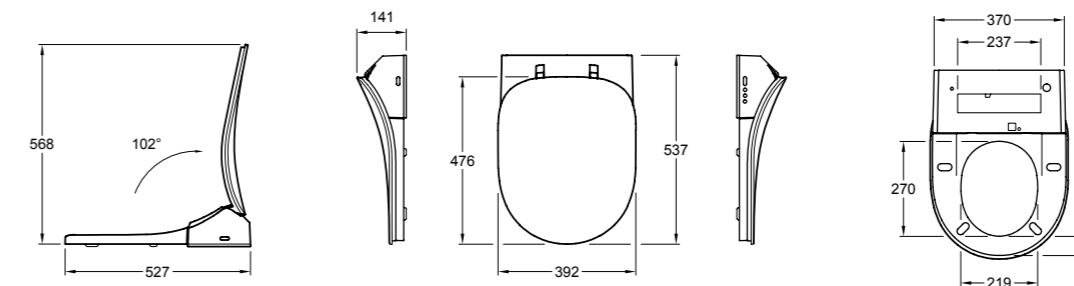

Technische specificaties voor ViClean-L. *Spécifications techniques de ViClean-L.*

ALGEMENE INFORMATIE / CARACTÉRISTIQUES GÉNÉRALES	
Model / Modèle	L4
Kleur / Couleur	wit / blanc
Nominaal vermogen / Puissance nominale	220 – 240 V AC, 50 Hz
Max. opgenomen vermogen / Puissance maximale absorbée	1000 W
Waterdruk / Pression de l'eau	0.11 MPa – 0.68 MPa
Afmetingen (breedte x diepte x hoogte) / Dimensions (largeur x profondeur x hauteur)	392 mm x 537 mm x 141 mm
Nettogewicht / Poids net	4,2 kg
Materiaal zitting en deksel / Matériau de la lunette et de l'abattant	ABS
Materiaal behuizing (zichtbare onderdelen) / Matériau de finition (partie visible)	ABS
WARMWATERVOORZIENING / DISPOSITIF D'EAU CHAUDE	
Aanvoertemperaturen / Température de départ	5°C – 35°C
Watervolumestroom / Débit d'eau	350 ml/min – 500 ml/min
Instelbare watertemperatuur / Plage de réglage de la température de l'eau	31,5°C – 37,5°C
Opgenomen vermogen / Puissance absorbée	750 W + 450 W
ZITVERWARMING / DISPOSITIF D'EAU CHAUDE	
Instelbare zittingtemperatuur / Plage de réglage du chauffage de la lunette	Off, 31°C – 37°C

Stroomverbruik van het verwarmingselement / Puissance absorbée par l'appareil de chauffage	50 W
OVERIGE INFORMATIE / AUTRES INDICATIONS	
Toegestane omgevingstemperatuur / Température ambiante autorisée	5°C – 35°C
Wateraansluiting / Arrivée d'eau	1/2"
Beschermingsklasse / Degré de protection	IPX4