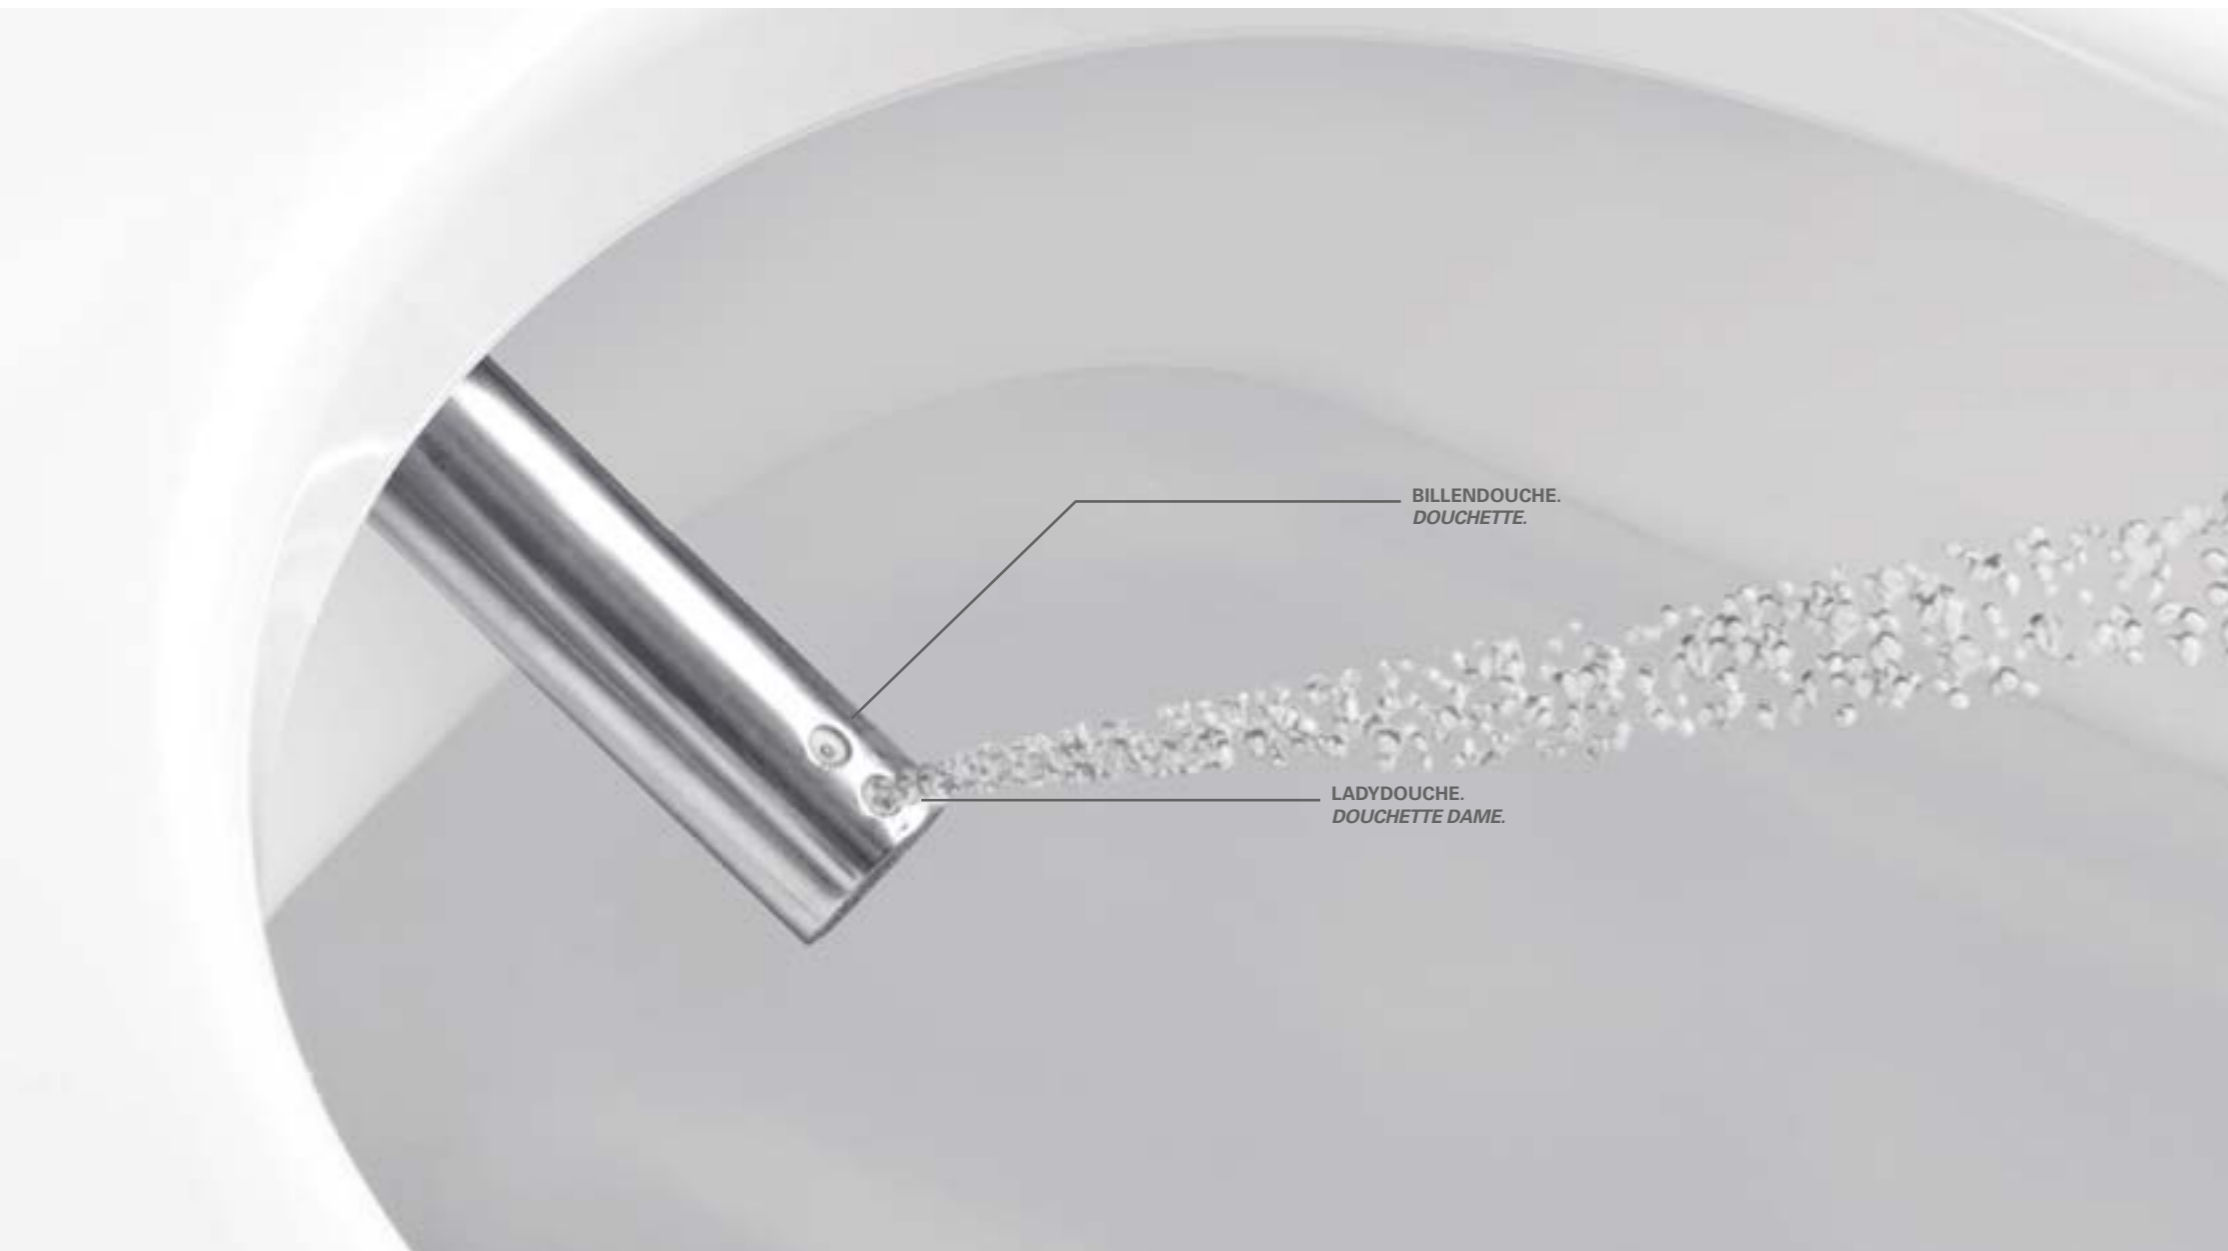

Leur projet est aussi frais et étonnamment simple que la nature. Il se caractérise par un design hautement esthétique et parfait jusque dans les moindres détails. Cette brochure vous présente ViClean-L, la symbiose réussie entre la cuvette de WC et le bidet.

- *le premier WC douche sur lequel la technologie s'adapte à un design exceptionnel, selon la devise « la fonction suit la forme »*
- *naturelle et en finesse, telle est la parfaite symbiose entre le bidet et la cuvette de WC*
- *les branchements d'eau et d'électricité sont dissimulés pour ne gâcher en rien l'esthétique de la salle de bains*
- *même le design de la télécommande aux fonctions simples et intuitives a été particulièrement soigné*

Daniel Debiasi

Daniel Debiasi

Federico Sandri

Federico Sandri

Douchefuncties. Alleen een kwestie van instelling. *Fonctions de douche. C'est vous qui décidez.*

Zo mooi kan praktisch zijn: ViClean-L valt niet alleen op door zijn fraai vormgegeven uiterlijk, maar biedt met een groot aantal individueel instelbare douchefuncties techniek op het hoogste niveau.

- een breder wordende panorama-douchestraal met regelbare douchestraalbreedte zorgt voor een aangename reiniging met wellness-effect
- de pendelende comfortdouche, waarbij de douchesproeier voor- en achteruit beweegt
- een pulserende massagedouche met wisselende intensiteit werkt verkwikkend
- watertemperatuur, sterkte van de waterstraal en positie van de douchesproeier zijn bij alle functies in 3 standen regelbaar